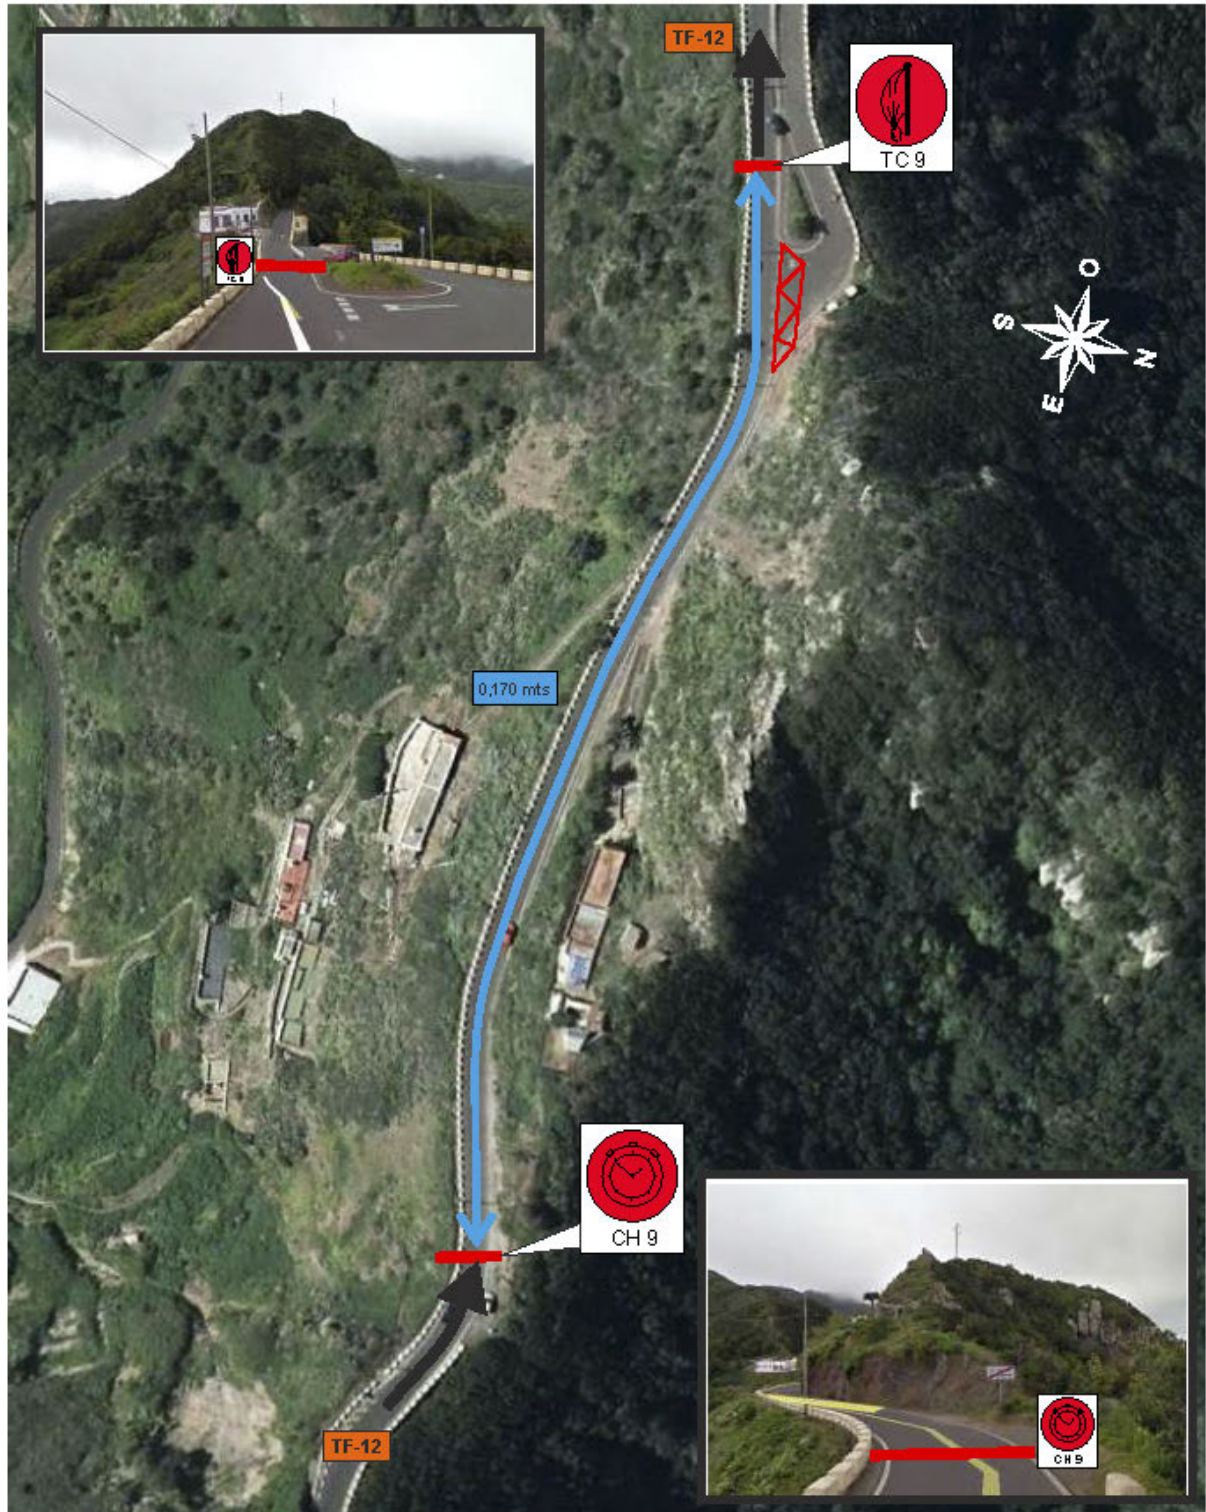

TC - LAS MERCEDES 8,100 Kms

Control Horario y Salida.

TC - LAS MERCEDES 8,100 Kms

Meta y Control Stop.

TC - LAS MERCEDES 8,100 Kms

Cierre de Carretera.