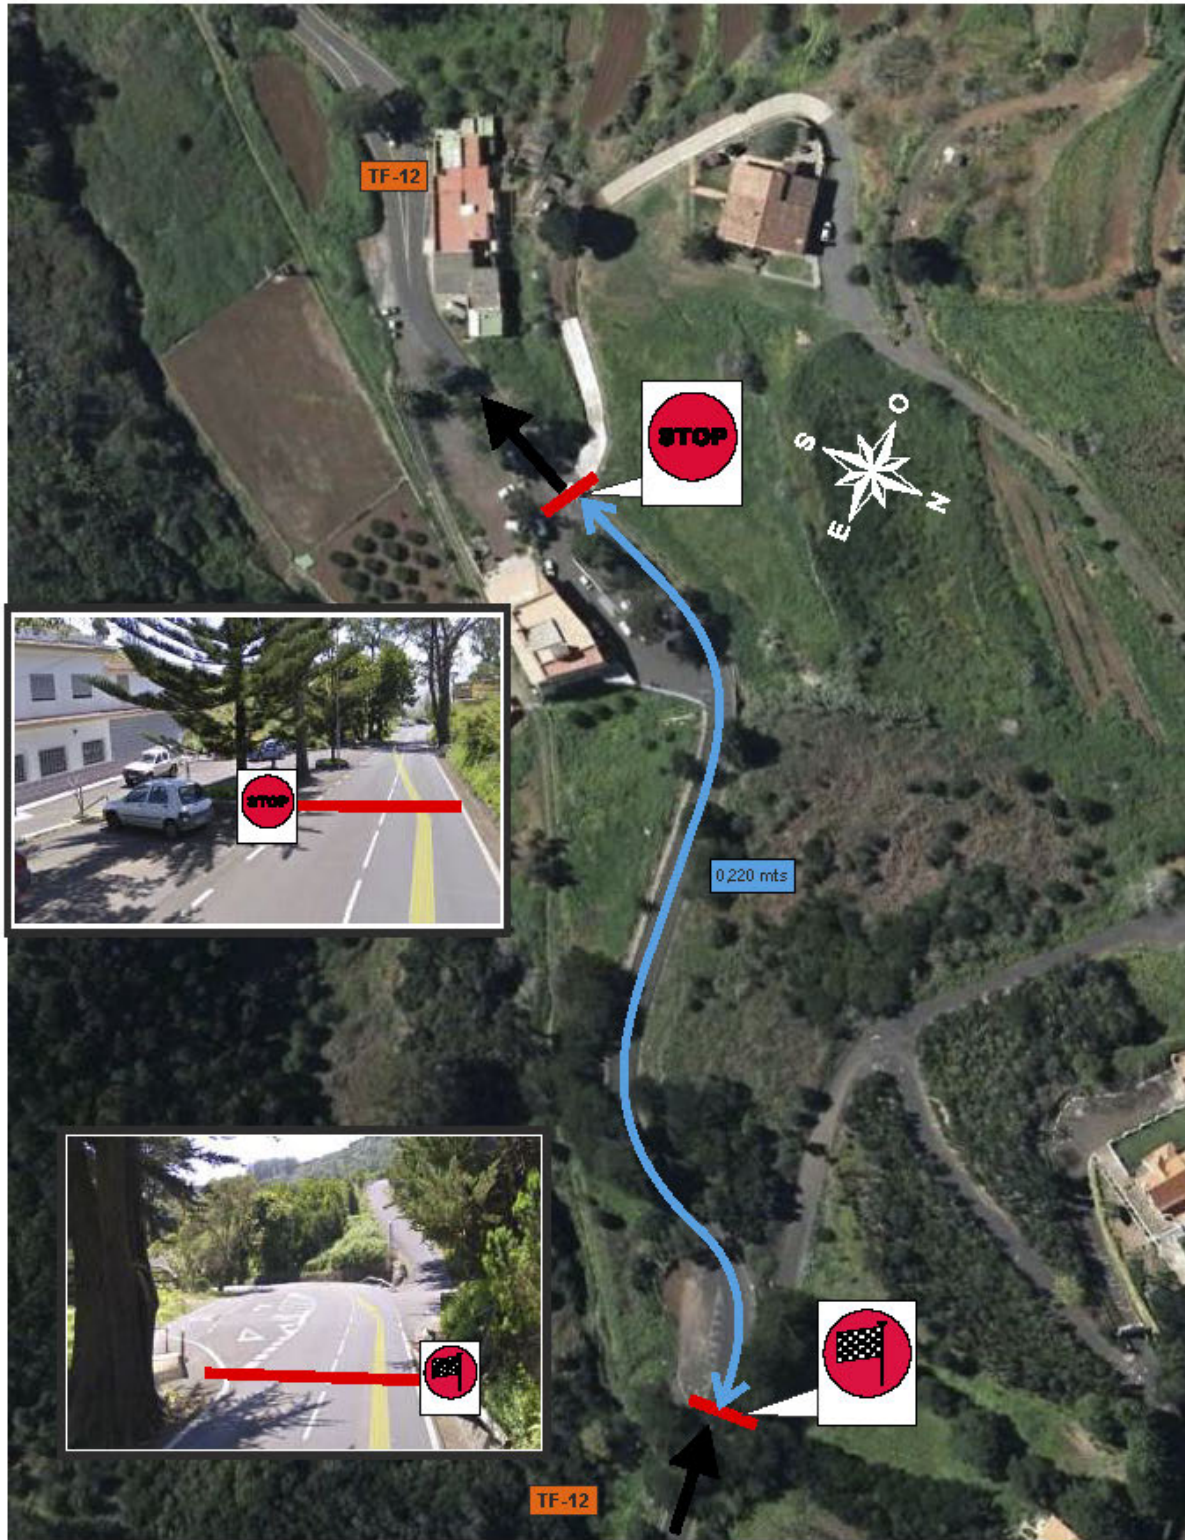

TC - LAS MERCEDES 8,100 Kms

Control Horario y Salida.

TC - LAS MERCEDES 8,100 Kms

Meta y Control Stop.

TC - LAS MERCEDES 8,100 Kms

Cierre de Carretera.